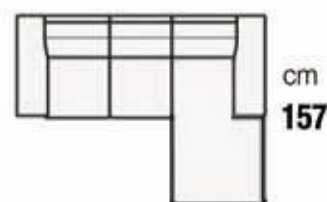

GOYA L: 65 / P: 75 / H: 77

HERMES - completamente sfoderabile

cm **206**
tre posti

cm **156**
due posti

cm **100**
poltrona

cm **206**
penisola

cm **157**

cm **94**
cm **83**

cm **181**
tre posti terminale

cm **135**
due posti terminale

cm **79**
poltr. terminale

cm **101**
cm **83**
angolo

MORFEO - completamente sfoderabile