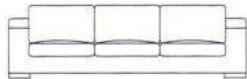

DIVANO 2 POSTI

L 158
P 85
H 93

ULISSE	HERMES	MORFEO
--------	--------	--------

DIVANO 3 POSTI
MAXI

L 240
P 85
H 93

ULISSE	HERMES	MORFEO
--------	--------	--------

DIVANO 3 POSTI
MAXI+POLTRONA
PENISOLA

L 240
P 170
H 93

ULISSE	HERMES	MORFEO
--------	--------	--------

POLTRONA
TERMINALE

L 80
P 85
H 93

ULISSE	HERMES	MORFEO
--------	--------	--------

3 POSTI TERMINALE

L 188
P 85
H 93

ULISSE	HERMES	MORFEO
--------	--------	--------