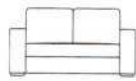

Hermes

Colori e luci
in un loft
country

Divano 3 posti maxi
con poltrona penisola
reversibile

Piede legno
1 cuscino arredo 60x45
2 cuscini arredo 45x45

Schemi/Misure

POLTRONA

L 100
P 85
H 93

ULISSE	HERMES	MORFEO
--------	--------	--------

DIVANO 2 POSTI

L 158
P 85
H 93

ULISSE	HERMES	MORFEO
--------	--------	--------

DIVANO 3 POSTI
MAXI

L 240
P 85
H 93

ULISSE	HERMES	MORFEO
--------	--------	--------

DIVANO 3 POSTI
MAXI+POLTRONA
PENISOLA

L 240
P 170
H 93