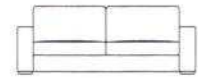

ANGOLO

L 101
P 101
H 93

ULISSE	HERMES	MORFEO
--------	--------	--------

DIVANO 3 POSTI

L 208
P 85
H 93

ULISSE	HERMES	MORFEO
--------	--------	--------

POLTRONA
PENISOLA

L 85
P 85
H 63