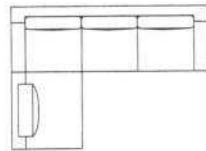

Hermes

Colori e luci
in un loft
country

Divano 3 posti maxi
con poltrona penisola
reversibile

Piede legno
1 cuscino arredo 60x45
2 cuscini arredo 45x45

Schemi/Misure

POLTRONA

L 100
P 85
H 93

ULISSE	HERMES	MORFEO
--------	--------	--------

DIVANO 2 POSTI

L 158
P 85
H 93

ULISSE	HERMES	MORFEO
--------	--------	--------

DIVANO 3 POSTI
MAXI

L 240
P 85
H 93

ULISSE	HERMES	MORFEO
--------	--------	--------

DIVANO 3 POSTI
MAXI+POLTRONA
PENISOLA

L 240
P 170
H 93

ULISSE	HERMES	MORFEO
--------	--------	--------

POLTRONA
TERMINALE

L 80
P 85
H 93

ULISSE	HERMES	MORFEO
--------	--------	--------

3 POSTI TERMINALE

L 188
P 85
H 93

ULISSE	HERMES	MORFEO
--------	--------	--------