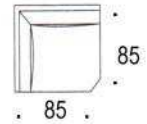

DIVANO 2 POSTI

L 158
P 85
H 93

ULISSE	HERMES	MORFEO
--------	--------	--------

DIVANO 3 POSTI
MAXI

L 240
P 85
H 93

ULISSE	HERMES	MORFEO
--------	--------	--------

DIVANO 3 POSTI
MAXI+POLTRONA
PENISOLA

L 240
P 170
H 93

ULISSE	HERMES	MORFEO
--------	--------	--------

POLTRONA
TERMINALE

L 80
P 85
H 93

ULISSE	HERMES	MORFEO
--------	--------	--------

3 POSTI TERMINALE

L 188
P 85
H 93

ULISSE	HERMES	MORFEO
--------	--------	--------

ANGOLO

L 101
P 101
H 93

ULISSE	HERMES	MORFEO
--------	--------	--------

DIVANO 3 POSTI

L 208
P 85
H 93

ULISSE	HERMES	MORFEO
--------	--------	--------

POLTRONA
PENISOLA

L 85
P 85
H 63